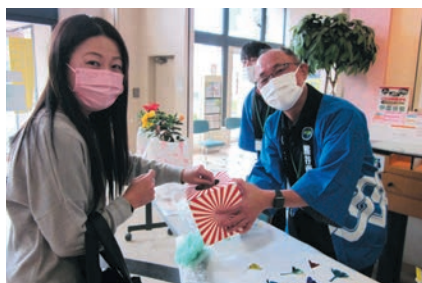

## 石原支店

石原支店は平成11年4月、くましん8番目の店舗として開設。今年25年目になります。若い職員を中心に男性4名・女性3名の総勢7名で地域に貢献できるよう業務に取り組んでおります。月替わりロビー展も毎月開催しておりますので、お近くにお越しの際は、ぜひお立ち寄りください。職員一同お待ちしております。

くじ引き

受付

景品お渡し

お客様協力の景品

くじ引き参加